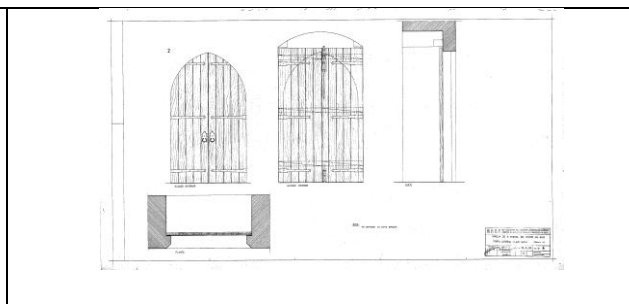

Arquivo fotográfico – IHRU/ Sistema de Informação para o Património Arquitectónico
Igreja de S. Miguel de Entre-os-Rios | Eja, Penafiel

002956

002957

002958 Portas exteriores 02/07/82

002859 Janelas Exteriores 02/07/82