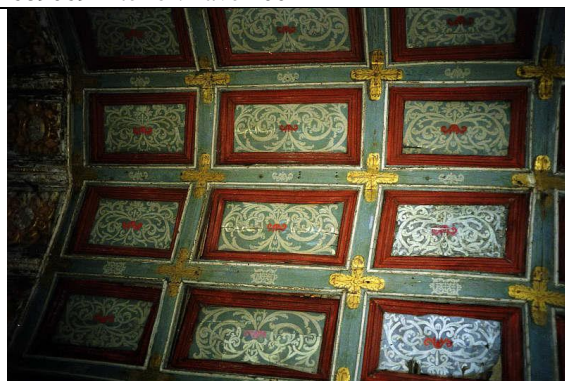

1999

107103