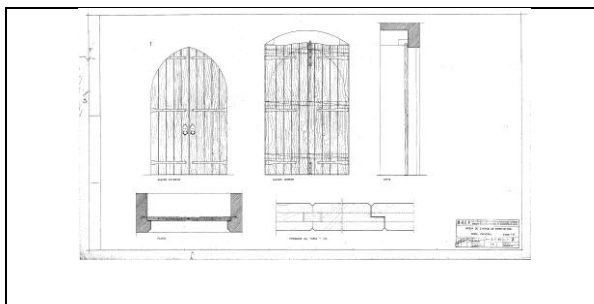

Arquivo fotográfico – IHRU/ Sistema de Informação para o Património Arquitectónico
Igreja de S. Miguel de Entre-os-Rios | Eja, Penafiel

002956

002957

002958 Portas exteriores 02/07/82

002859 Janelas Exteriores 02/07/82