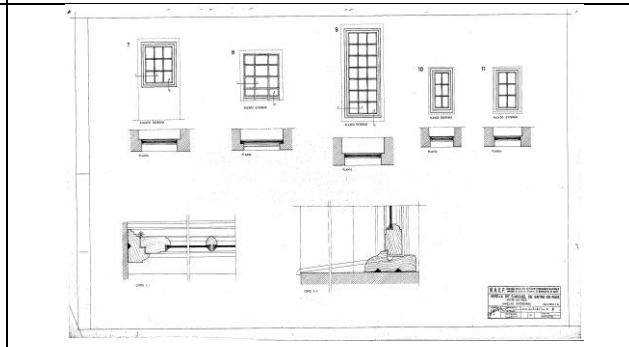

Arquivo fotográfico – IHRU/ Sistema de Informação para o Património Arquitectónico
Igreja de S. Miguel de Entre-os-Rios | Eja, Penafiel

002956

002957

002958 Portas exteriores 02/07/82

002859 Janelas Exteriores 02/07/82