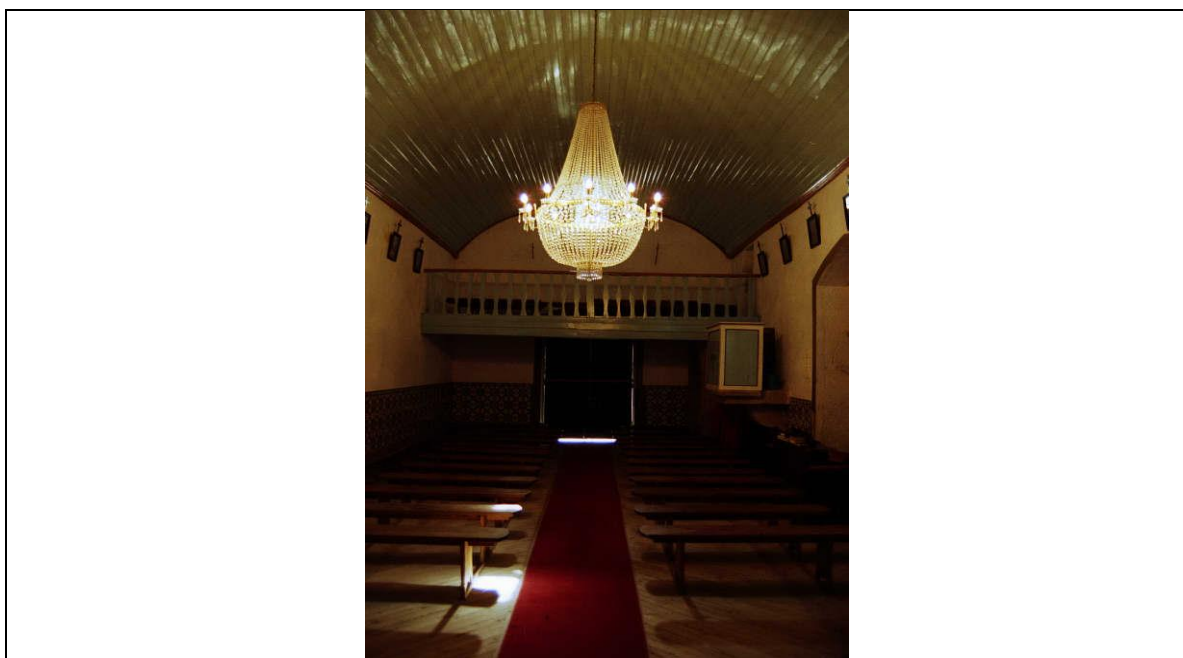

Arquivo fotográfico – IHRU/ Sistema de Informação para o Património Arquitectónico
Igreja de S. Miguel de Entre-os-Rios | Eja, Penafiel

107079

1998