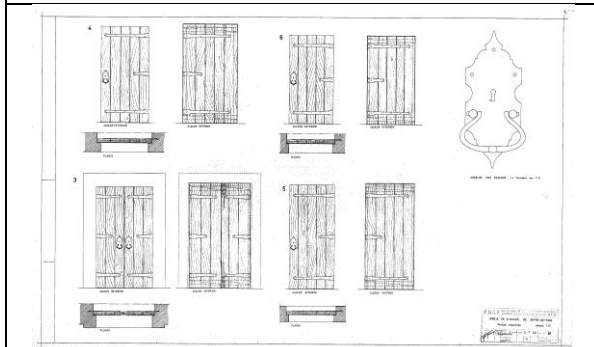

Arquivo fotográfico – IHRU/ Sistema de Informação para o Património Arquitectónico
Igreja de S. Miguel de Entre-os-Rios | Eja, Penafiel

002956

002957

002958 Portas exteriores 02/07/82

002859 Janelas Exteriores 02/07/82