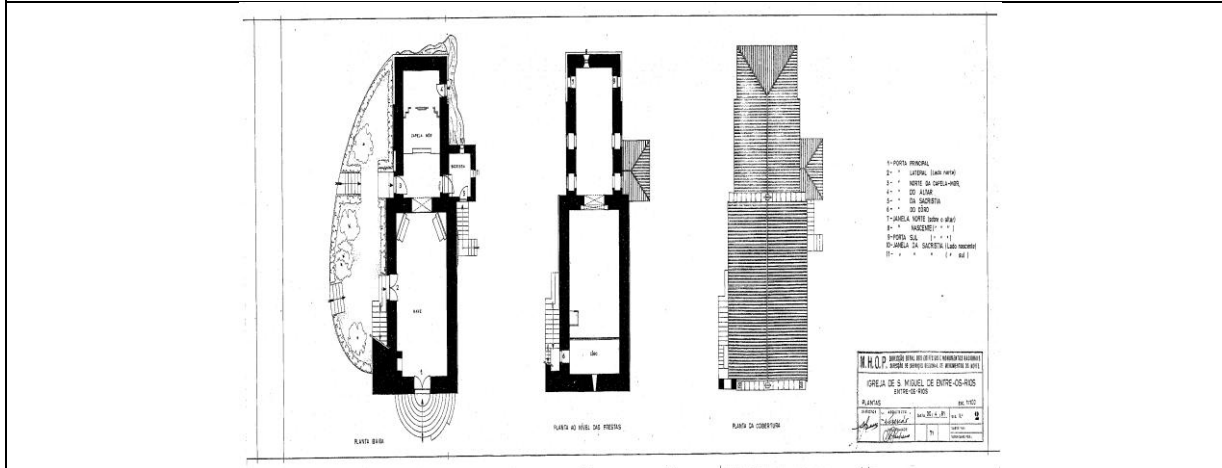

002955 Planta baixa /Planta ao nível das frestas/ Planta da cobertura 30/04/81