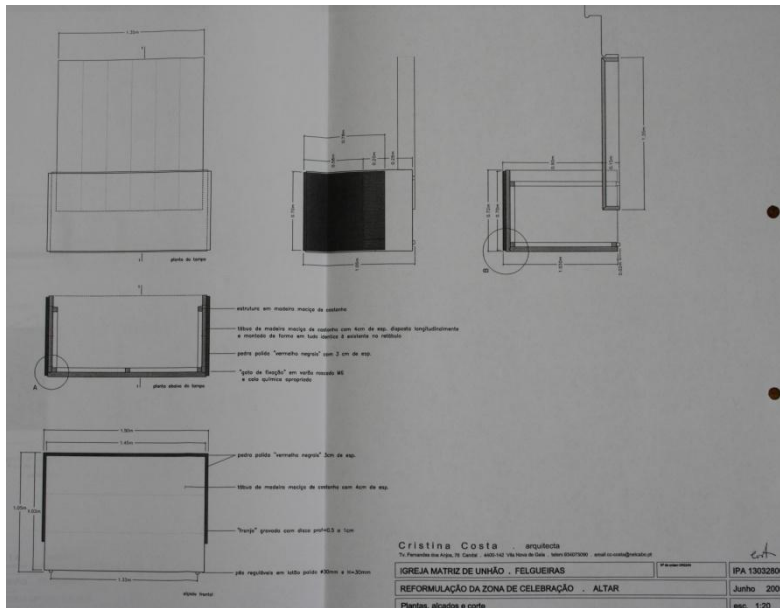

IHRU/ Sistema de Informação para o Património Arquitectónico	
Igreja de S. Salvador de Unhão	Unhão. Felgueiras
DREMN 2515 / cx.42/11