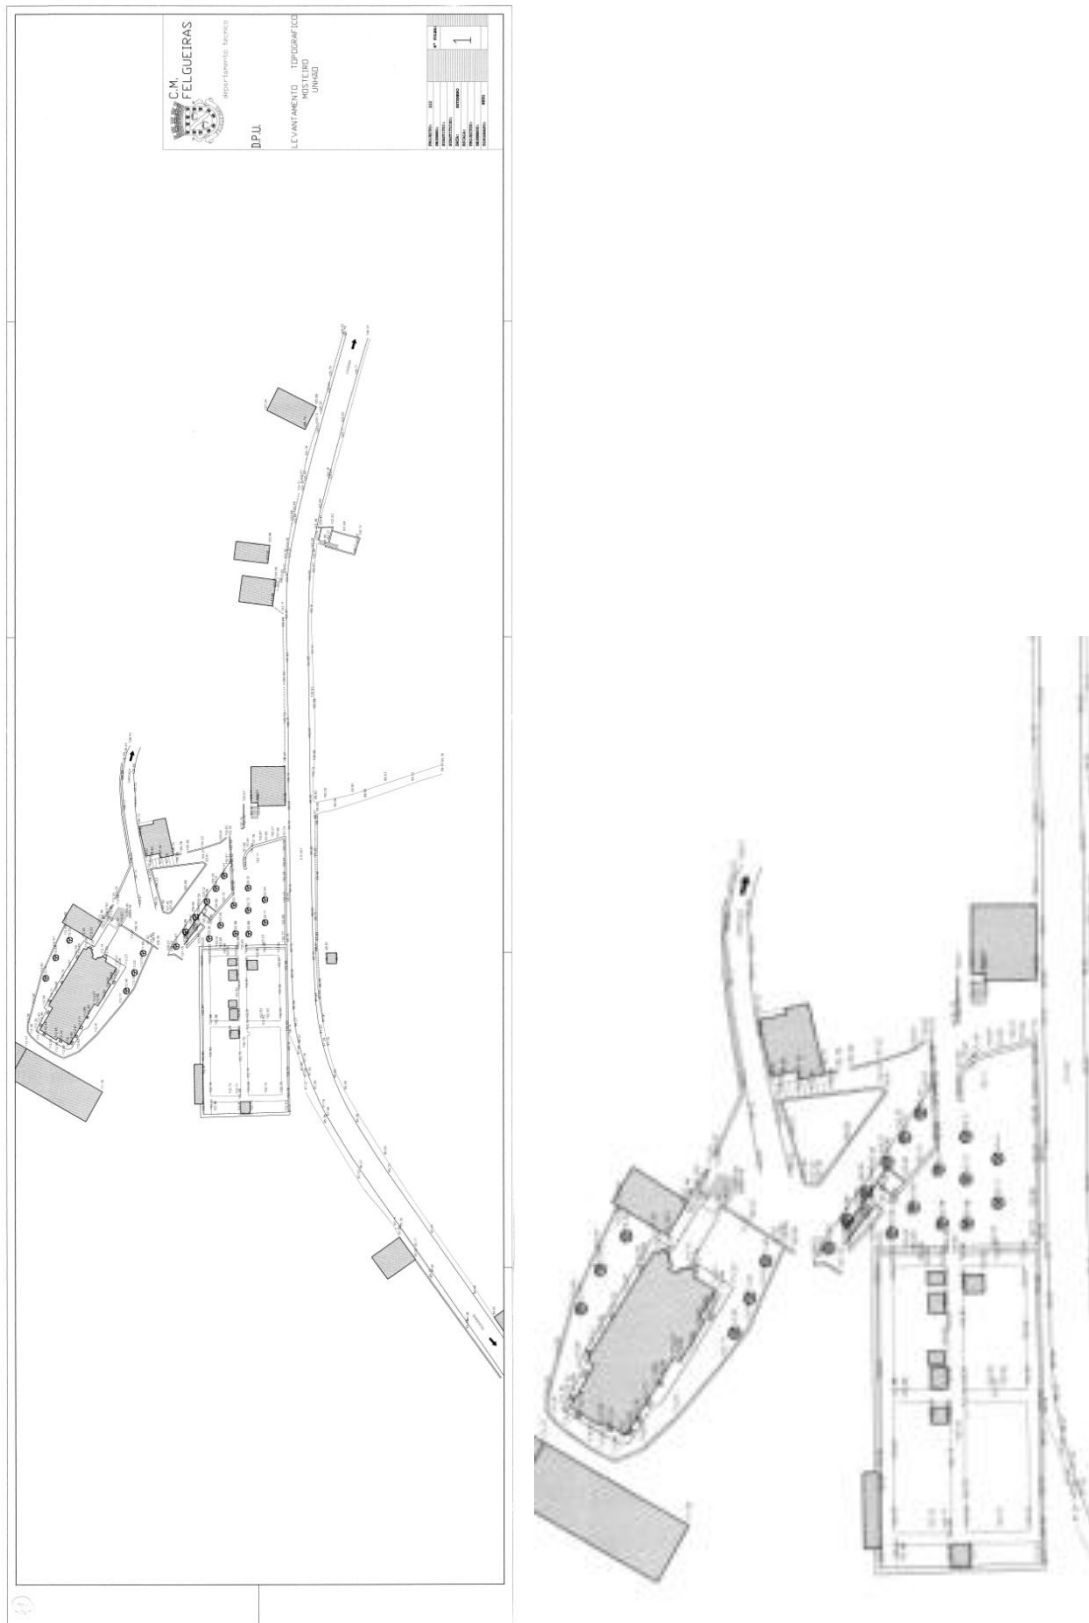

IHRU/ Sistema de Informação para o Património Arquitectónico	
Igreja de S. Salvador de Unhão	Unhão. Felgueiras
DREM 2507 / cx.34/32	

Desenho 41
Anexo ao ofício 34 da Junta de Freguesia de Unhão, datado de 10/10/2000 Pormenor