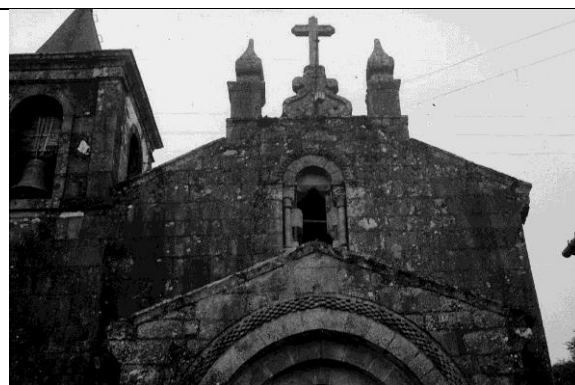

1998

Arquivo fotográfico – IHRU/ Sistema de Informação para o Património Arquitectónico

Igreja de S. Salvador de Unhão

Unhão. Felgueiras

514188 Nicho sobre o pórtico

060120

1968

060132