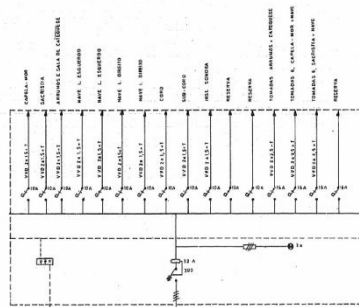

IHRU/ Sistema de Informação para o Património Arquitectónico	
Igreja de S. Salvador de Unhão	Unhão. Felgueiras
DREM 2515 / cx.42/11	

PLANTA DO R/CHÃO

PLANTA AO NÍVEL DAS FRESTAS

Legenda:

- ▣ - QUADRO ELÉCTRICO
- CIRCUI TO DE ILUMINAÇÃO
- ⏏ - PROJECTOR DE HALOGÉNIO
- ⏏ - APILIQUE DE PAREDE
- ⏏ - INTERRUPTOR