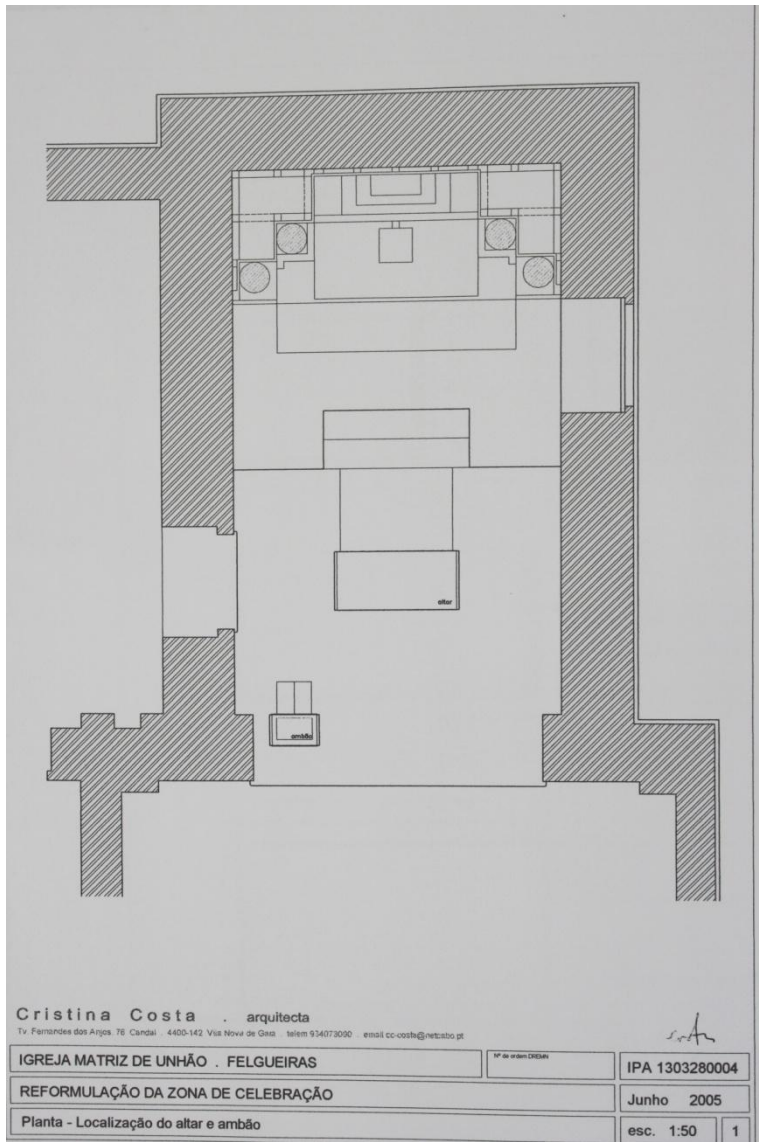

IHRU/ Sistema de Informação para o Património Arquitectónico	
Igreja de S. Salvador de Unhão	Unhão. Felgueiras
DREMN 2515 / cx.42/11