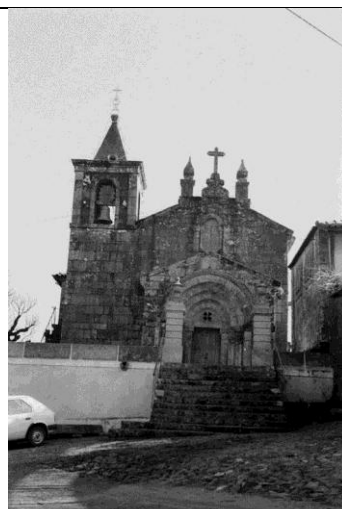

**Arquivo fotográfico – IHRU/ Sistema de Informação para o Património Arquitectónico**  
Igreja de S. Salvador de Unhão | Unhão. Felgueiras

060113 Sem legenda

060122 Fachada principal 1986

060119

1968

060138