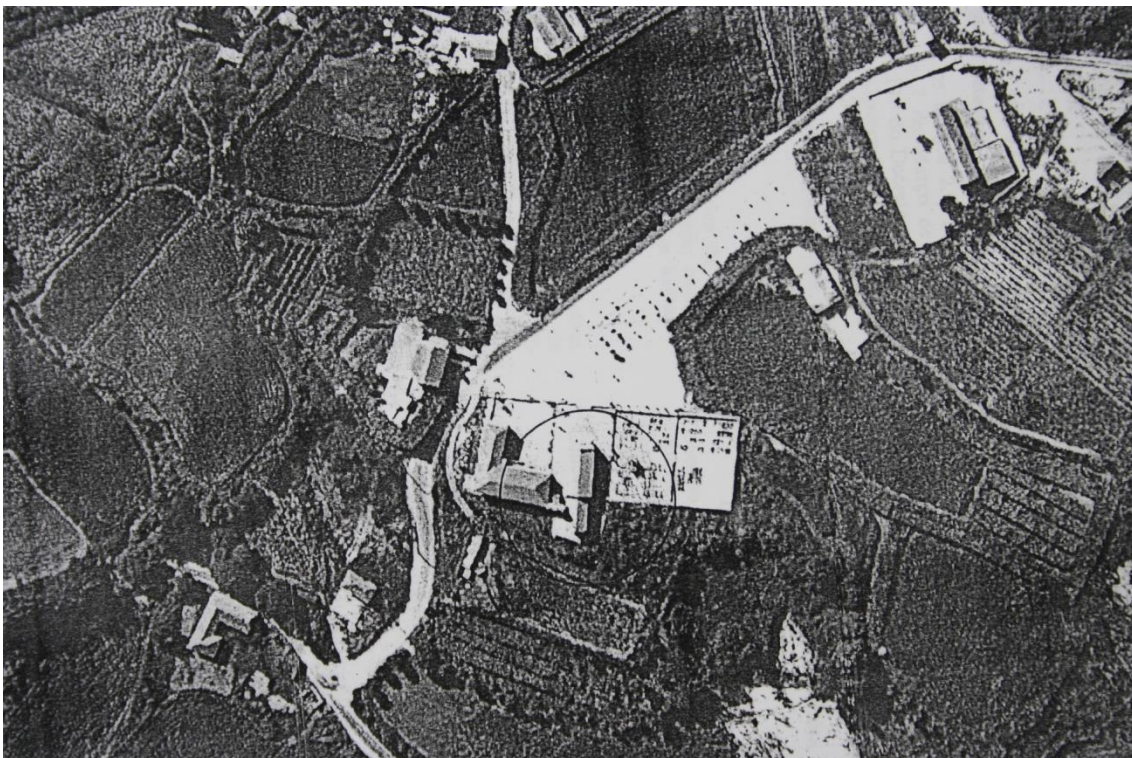

Extracto do ortofotomapa digital á Esc: 1/ 200