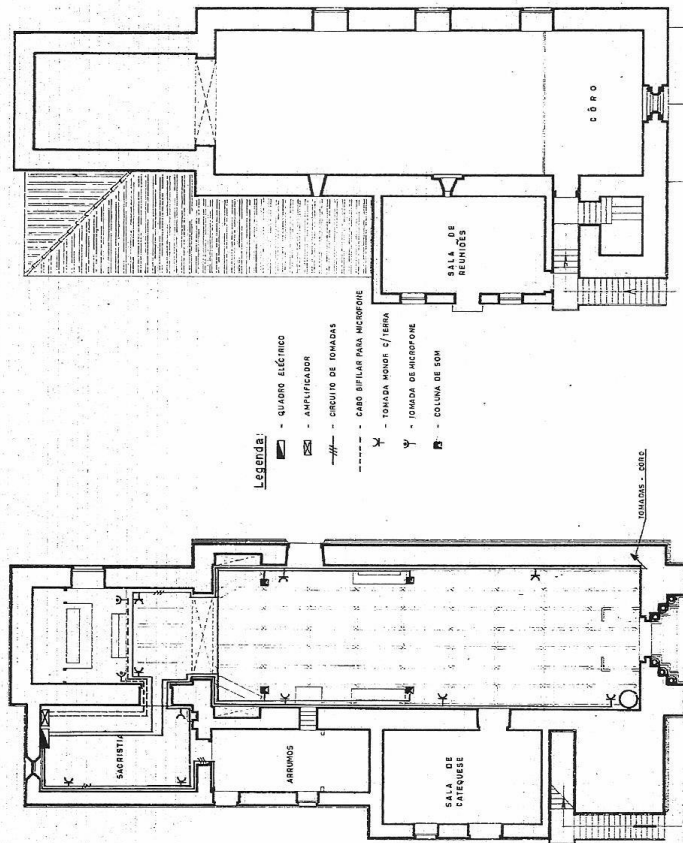

IHRU/ Sistema de Informação para o Património Arquitectónico	
Igreja de S. Salvador de Unhão	Unhão, Felgueiras
DREM 2515 / cx.42/11	

		PROJECTO DESENHO DIRECTOR DE SERVIÇOS	7/11 1/11 1/11
INSTITUTO DA HABITAÇÃO E DA REABILITAÇÃO URBANA		NOME DO PROJETO ESCALA	DATA Nº DE FOLHAS
IGREJA MATRIZ DE UNHÃO - FELGUEIRAS INSTALAÇÃO DE TOMADAS E SOM		10	1.100
Nº de Projeto: 130328/004	Nº de Folha: 332	Nº de Páginas: 183	Nº de Folhas: 1.100

Desenho 8