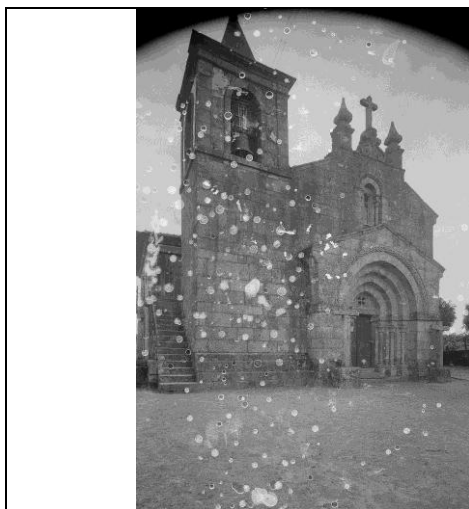

**Arquivo fotográfico – IHRU/ Sistema de Informação para o Património Arquitectónico**  
Igreja de S. Salvador de Unhão | Unhão. Felgueiras

060113 Sem legenda

060122 Fachada principal 1986

060119

1968

060138