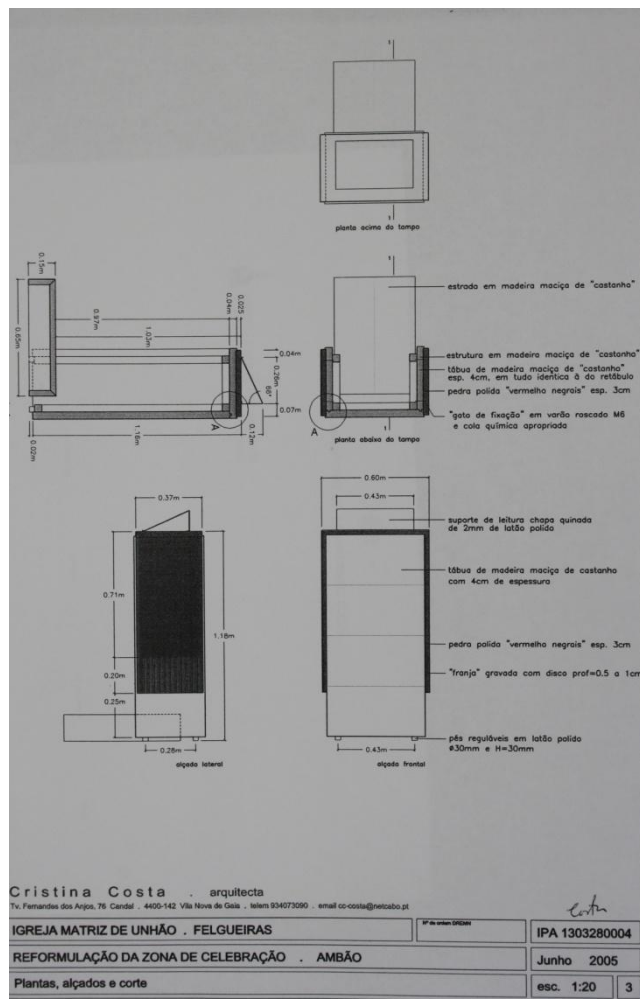

IHRU/ Sistema de Informação para o Património Arquitectónico	
Igreja de S. Salvador de Unhão	Unhão. Felgueiras
DREMN 2515 / cx.42/11