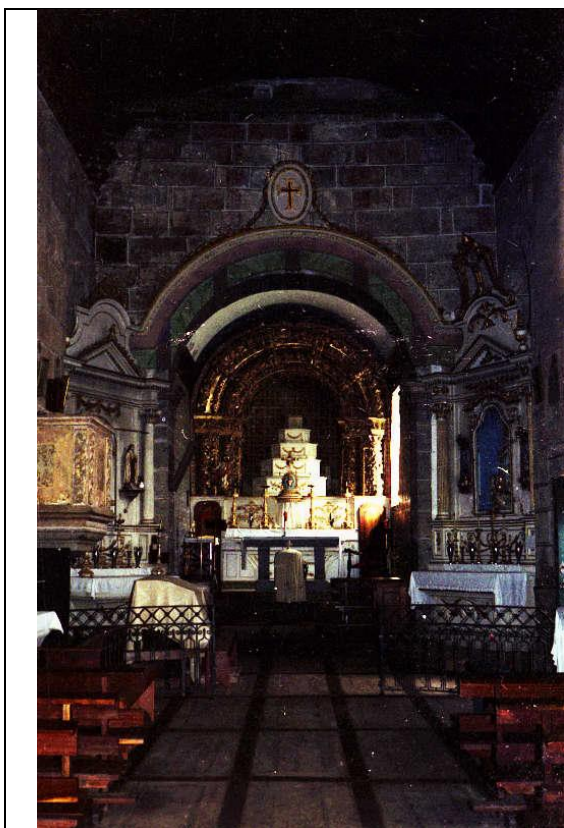

Arquivo fotográfico – IHRU/ Sistema de Informação para o Património Arquitectónico

Igreja de S. Salvador de Unhão

Unhão. Felgueiras

060150

1991